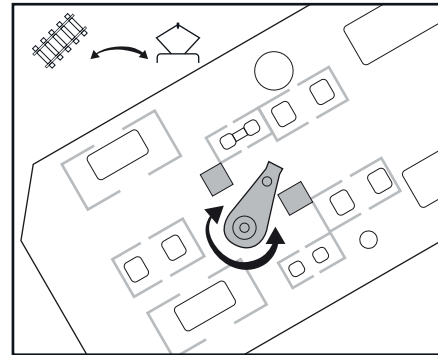

Zum Öffnen der Lok das Gehäuse beidseitig spreizen und nach oben abheben.

Para abrir la locomotora separe la carrocería y levántela.

Pour ouvrir la locomotive, écartez les parois de la caisse et tirez la vers le haut.

To open the loco spread the body part and lift it.

ERSATZTEILLISTE / PIEZAS DE RECAMBIO / PIÈCES DE REMPLACEMENT / LIST OF SPARES

Nummer Número Nombre Number	Bezeichnung Descripción Description Description	Ersatzteil-Nr. Ref. repuesto Réf. rechange Spare part ref.
1	Stromabnehmer mit Isolatoren Pantógrafos, aislantes, toma de contacto y tornillos Pantographes et accessoires de toiture Pantographs and roof accessories	HN2328/01
2	Kupplungen, Pufferträger, Puffer und Schneepflüge Enganches, toperas, topes y quitanieves Jeux d'attelages et de traverses Buffer beam and coupler set	HN2328/02
3	Haupt- und Lichtplatinen mit Lichtleitern PCB y difusores Platines d'éclairage et conduits de lumière Main PCB, light PCBs and light pipes	HN2174/03
4	Unterboden-Details + Gehäuse komplett Set bajos + carrocería completa Caisse complète et dessous de châssis Complete body shell and chassis bottom	HN2328/04
5	Motor-Satz Set de motor Pack moteur Motor set	HN2328/05
6	Drehgestell komplett mit Antriebsschnecken Bogie motor completo Bogie moteur complet Bogie, complete	HN2174/06
7	Haftreifen Aros de adherencia Bandages d'adhérence (x2) Grip rings (x2)	HN2103/21
8	Zurüstbeutel für Vitrinen-Einsatz (Haken und Schläuche für Pufferbohle, andere Schneeräumer) Bolsa de accesorios Sachet de détaillage Accessory bag	HN2174/08
9	Kardanwellen, Schneckenräder und Getriebeabdeckung Sinfín, Cardan y tapa bogie Unité d'entraînement Cardan shafts, worm gears and worm gear covers	HN2328/09
10	Radsätze komplett Set de ruedas Jeux d'essieux moteurs Wheel set	HN2328/10